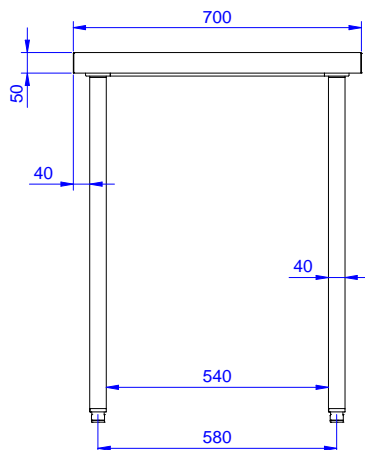

Belangrijkste Gegevens

- Ideaal voor installatie centraal in de keuken, als eiland of rug aan rug.
- De tafel kan optioneel uitgevoerd worden met een lade van 400 mm of 600 mm breedte, de laden zijn zodanig ontworpen dat extra laden kunnen worden toegevoegd onder de eerste lade, zodat een ladenset van 2, 3 of 4 laden kan worden samengesteld, naar wens van de klant.
- De stabiliteit, de degelijkheid en de betrouwbaarheid van de tafel zijn nauwkeurig getest.

Constructie

- 50 mm hoog werkblad van roestvrijstaal AISI304, 10/10 dik, met omgezette randen, voorzien van waterproof geluiddempend materiaal.
- Een zwenkwielenset, een bodemschap, een driezijdig onderframe of een 400 of 600 mm brede losse lade of set van 4 lades, voor optionele plaatsing onder alle werktafels.
- Optioneel leverbaar 40 mm hoog bodemschap, geplaatst op een hoogte van 200 mm van de vloer. Het bodemschap is noodzakelijk voor het plaatsen van een ladenset.
- De poten zijn van roestvrijstalen buis 40x40 mm met roestvrijstalen stelvoeten, +20/-20 mm in hoogte verstelbaar.
- Het bovenblad wordt zonder schroeven geplaatst op de poten, voor makkelijke montage.
- Geleverd in "knock-down" pakket.
- Verschillende kranen zijn beschikbaar voor ieder zijn voorkeur.
- 100 mm hoge en 13 mm diepe opstaande rand met 10 mm afgeronde hoek.

Optionele Accessoires

- Onderlegger, 1000mm PNC 855144
- 4 zwenkwielen, 2 met rem, Ø100mm PNC 855150
- 3-zijdige frame voor tafel 1000mm PNC 855151
- Lade GN1/1-400mm PNC 855280
- Lade 600mm PNC 855281
- - NOT TRANSLATED - PNC 855295
- - NOT TRANSLATED - PNC 855298

Gekeurd: _____

Front aanzicht

Zij aanzicht

Boven aanzicht

Algemene Gegevens:

Afmetingen, extern, breedte:	
132723 (TG1000PN)	1000 mm
Afmetingen, extern, diepte:	700 mm
Afmetingen, extern, hoogte:	900 mm
Werkblad dikte:	50 mm
Gewicht, netto:	24.4 kg