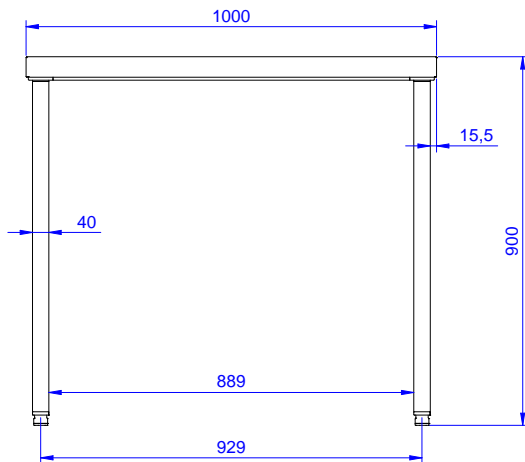

Belangrijkste Gegevens

- Ideaal voor installatie centraal in de keuken, als eiland of rug aan rug.
- De tafel kan optioneel uitgevoerd worden met een lade van 400 mm of 600 mm breedte, de laden zijn zodanig ontworpen dat extra laden kunnen worden toegevoegd onder de eerste lade, zodat een ladenset van 2, 3 of 4 laden kan worden samengesteld, naar wens van de klant.
- De stabiliteit, de degelijkheid en de betrouwbaarheid van de tafel zijn nauwkeurig getest.

Constructie

- 50 mm hoog werkblad van roestvrijstaal AISI304, 10/10 dik, met omgezette randen, voorzien van waterproof geluiddempend materiaal.
- Een zwenkwielenset, een bodemschap, een driezijdig onderframe of een 400 of 600 mm brede losse lade of set van 4 lades, voor optionele plaatsing onder alle werktafels.
- Optioneel leverbaar 40 mm hoog bodemschap, geplaatst op een hoogte van 200 mm van de vloer. Het bodemschap is noodzakelijk voor het plaatsen van een ladenset.
- De poten zijn van roestvrijstalen buis 40x40 mm met roestvrijstalen stelvoeten, +20/-20 mm in hoogte verstelbaar.
- Het bovenblad wordt zonder schroeven geplaatst op de poten, voor makkelijke montage.
- Geleverd in "knock-down" pakket.
- Verschillende kranen zijn beschikbaar voor ieder zijn voorkeur.
- 100 mm hoge en 13 mm diepe opstaande rand met 10 mm afgeronde hoek.

Optionele Accessoires

- Onderlegger, 1000mm PNC 855144
- 4 zwenkwielen, 2 met rem, Ø100mm PNC 855150
- 3-zijdige frame voor tafel 1000mm PNC 855151
- Lade GN1/1-400mm PNC 855280
- Lade 600mm PNC 855281
- - NOT TRANSLATED - PNC 855295
- - NOT TRANSLATED - PNC 855298

Gekeurd: _____

Front aanzicht

Zij aanzicht

Boven aanzicht

Algemene Gegevens:

Afmetingen, extern, breedte:	
132723 (TG1000PN)	1000 mm
Afmetingen, extern, diepte:	700 mm
Afmetingen, extern, hoogte:	900 mm
Werkblad dikte:	50 mm
Gewicht, netto:	24.4 kg